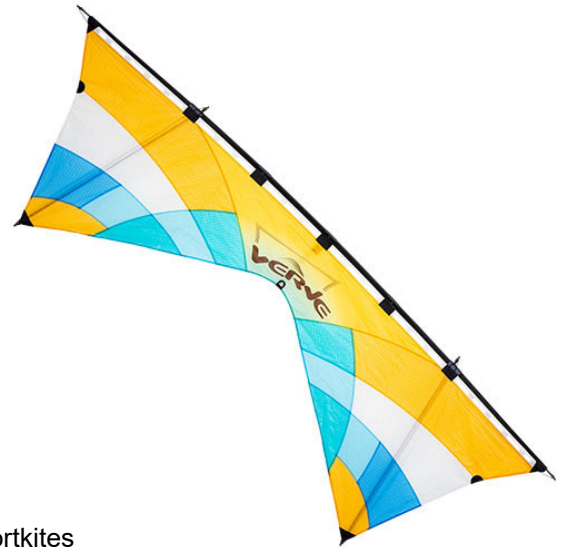

24.01.2024 11:17:18

WAAGE

VERVE\_AQUA

119393

**MATERIAL**  
100 kp ummantelte Dyneema

Sportkites

INFOS

STÄBE

**KATEGORIE**

- Anfänger
- Fortgeschrit.
- Könner
- Allround
- Trick
- Power
- Präzision
- Freistil
- Team
- Leichtwind

**WINDBEREICH** | **OPT. WIND**

6 - 35 KM/H	22 KM/H
4 - 22 MPH	14 MPH
2 - 5 BFT.	4 BFT.
3 - 19 KNOT.	12 KNOT.

**FLUGSchnur**

30 - 80 kp	15 - 30 m
60 - 170 lbs	45 - 95 ft

ARTIKELNR.	STÄBE	BEZEICHNUNG	#	LÄNGE
	Leitkante mitte	Dynamic D20 - zylindrisch gewickelt	1	825
	Leitkante außen	Dynamic D20 - zylindrisch gewickelt	2	825
	Vertikalstäbe	Dynamic D20 - zylindrisch gewickelt	2	795
	Plugs Leitkante	Für Dynamic D20 Stäbe	2	160

**ABMESSUNGEN**

cm	inch
252	99,2
83	32,7
g	oz
310	10,9

**SPEED** 0 to 100

**POWER** 0 to 100

**HINWEISE**

Alter: 14+

**SEGELMATERIAL**

Ripstop-Polyester "Light" 31 g