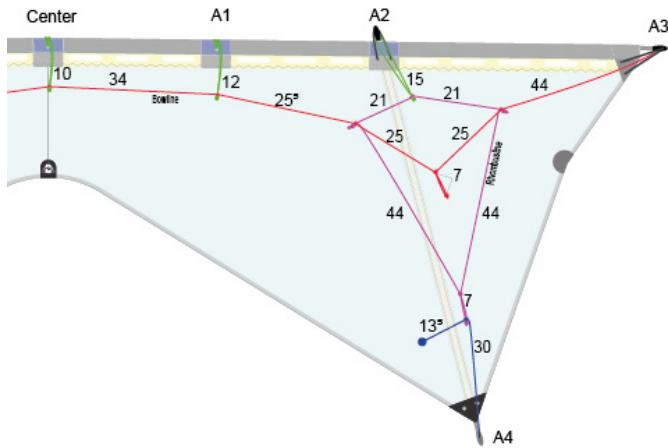

24.01.2024 11:17:18

WAAGE

VERVE\_AQUA

119393

**MATERIAL**  
100 kp ummantelte Dyneema

Sportkites

INFOS

STÄBE

**KATEGORIE**

- Anfänger
- Fortgeschrit.
- Könner
- Allround
- Trick
- Power
- Präzision
- Freistil
- Team
- Leichtwind

**WINDBEREICH** | **OPT. WIND**

6 - 35 KM/H	22 KM/H
4 - 22 MPH	14 MPH
2 - 5 BFT.	4 BFT.
3 - 19 KNOT.	12 KNOT.

**FLUGSchnur**

30 - 80 kp	15 - 30 m
60 - 170 lbs	45 - 95 ft

ARTIKELNR.	STÄBE	BEZEICHNUNG	#	LÄNGE
	Leitkante mitte	Dynamic D20 - zylindrisch gewickelt	1	825
	Leitkante außen	Dynamic D20 - zylindrisch gewickelt	2	825
	Vertikalstäbe	Dynamic D20 - zylindrisch gewickelt	2	795
	Plugs Leitkante	Für Dynamic D20 Stäbe	2	160

**ABMESSUNGEN**

cm	inch
252	99,2
83	32,7
g	oz
310	10,9

**SPEED** 0 to 100

**POWER** 0 to 100

**HINWEISE**

Alter: 14+

**SEGELMATERIAL**

Ripstop-Polyester "Light" 31 g