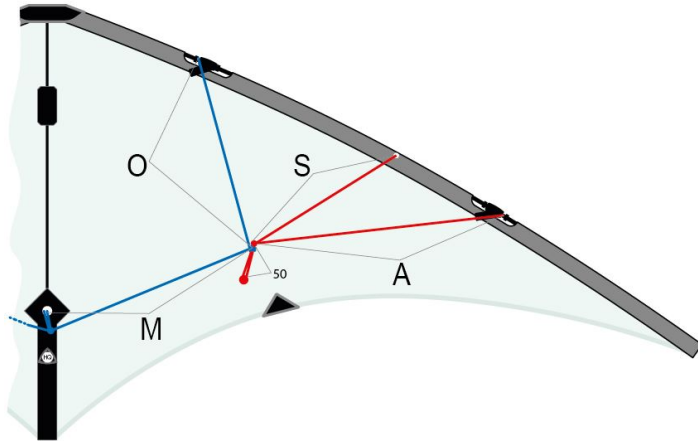

05.08.2024 14:26:56

WAAGE

BEBOP PRISMA 2016

112352_1

O = 36,5 cm ; M = 40 cm ; A+S = 72 cm (Gleitschenkel)
MATERIAL
 32 kp Polyester

Best Seller Allround

INFOS

KATEGORIE

- Anfänger
- Fortgeschritten
- Könnler
- Allround
- Trick
- Power
- Präzision
- Freistil
- Team
- Leichtwind

WINDBEREICH | **OPT. WIND**

14 - 38 km/h	24 km/h
9 - 24 MPH	15 MPH
3 - 5 BFT.	4 BFT.
8 - 21 KNOT.	13 KNOT.

FLUGSCHNUR

15 - 30 kp	20 - 25 m
30 - 60 lbs	65 - 80 ft

ABMESSUNGEN

cm	inch
145	57,1
69	27,2

SPEED

POWER

HINWEISE
 Neuer Köcher: rot/schwarz mit Farbkodierung

SEGELMATERIAL
 70D Ripstop-Polyester

Flugleinen: 20 kp Polyester; 2 x 20m auf Winder
 Flugschlaufen
 Köcher
 HQ Lenkdrachen Ratgeber

PRODUKTEINFÜHRUNG | **PRODUKTAUSLAUF**
 Februar 2016

STÄBE

ARTIKELNR.	STÄBE	BEZEICHNUNG	#	LÄNGE
	Kielstab	Ø4 mm Fiberglas Rohr	1	545
	obere Spreize	Ø4 mm Fiberglas Rohr	1	380
	untere Spreize	Ø5 mm Fiberglas Rohr	1	930
	Leitkante	Ø4 mm Fiberglas Rohr	2	1000
	Standoff	Ø2 mm Fiberglas Vollstab (gewickelt)	2	303