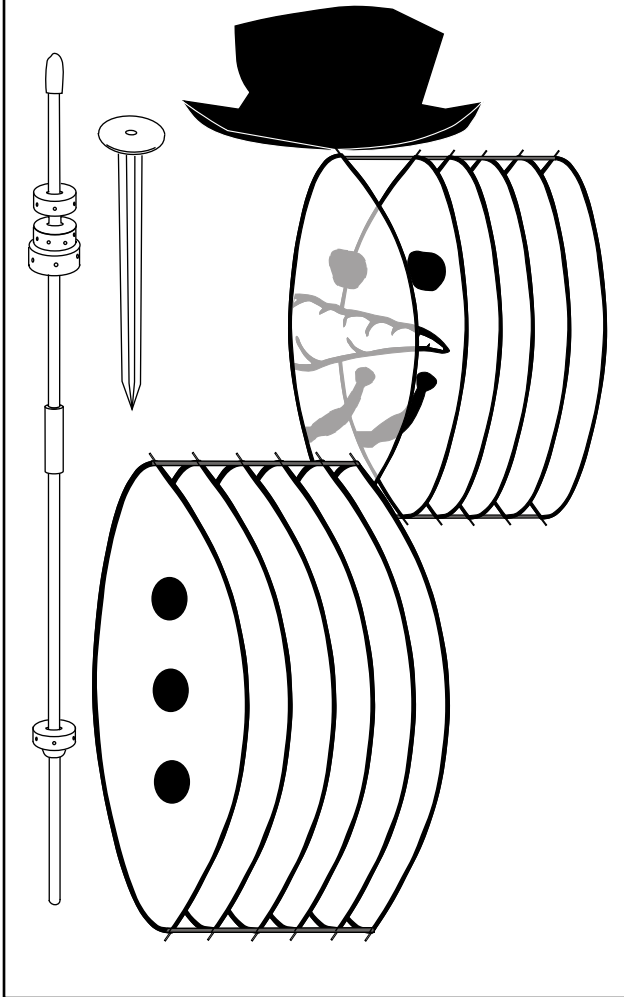

# Snowman Frosty

Art.-Nr.:110246

InVento GmbH  
D - 26180 Rastede  
Germany  
Service: +49 (4402) 92 62 44  
e-mail: [service@invento-hq.com](mailto:service@invento-hq.com)  
[www.invento-hq.com](http://www.invento-hq.com)